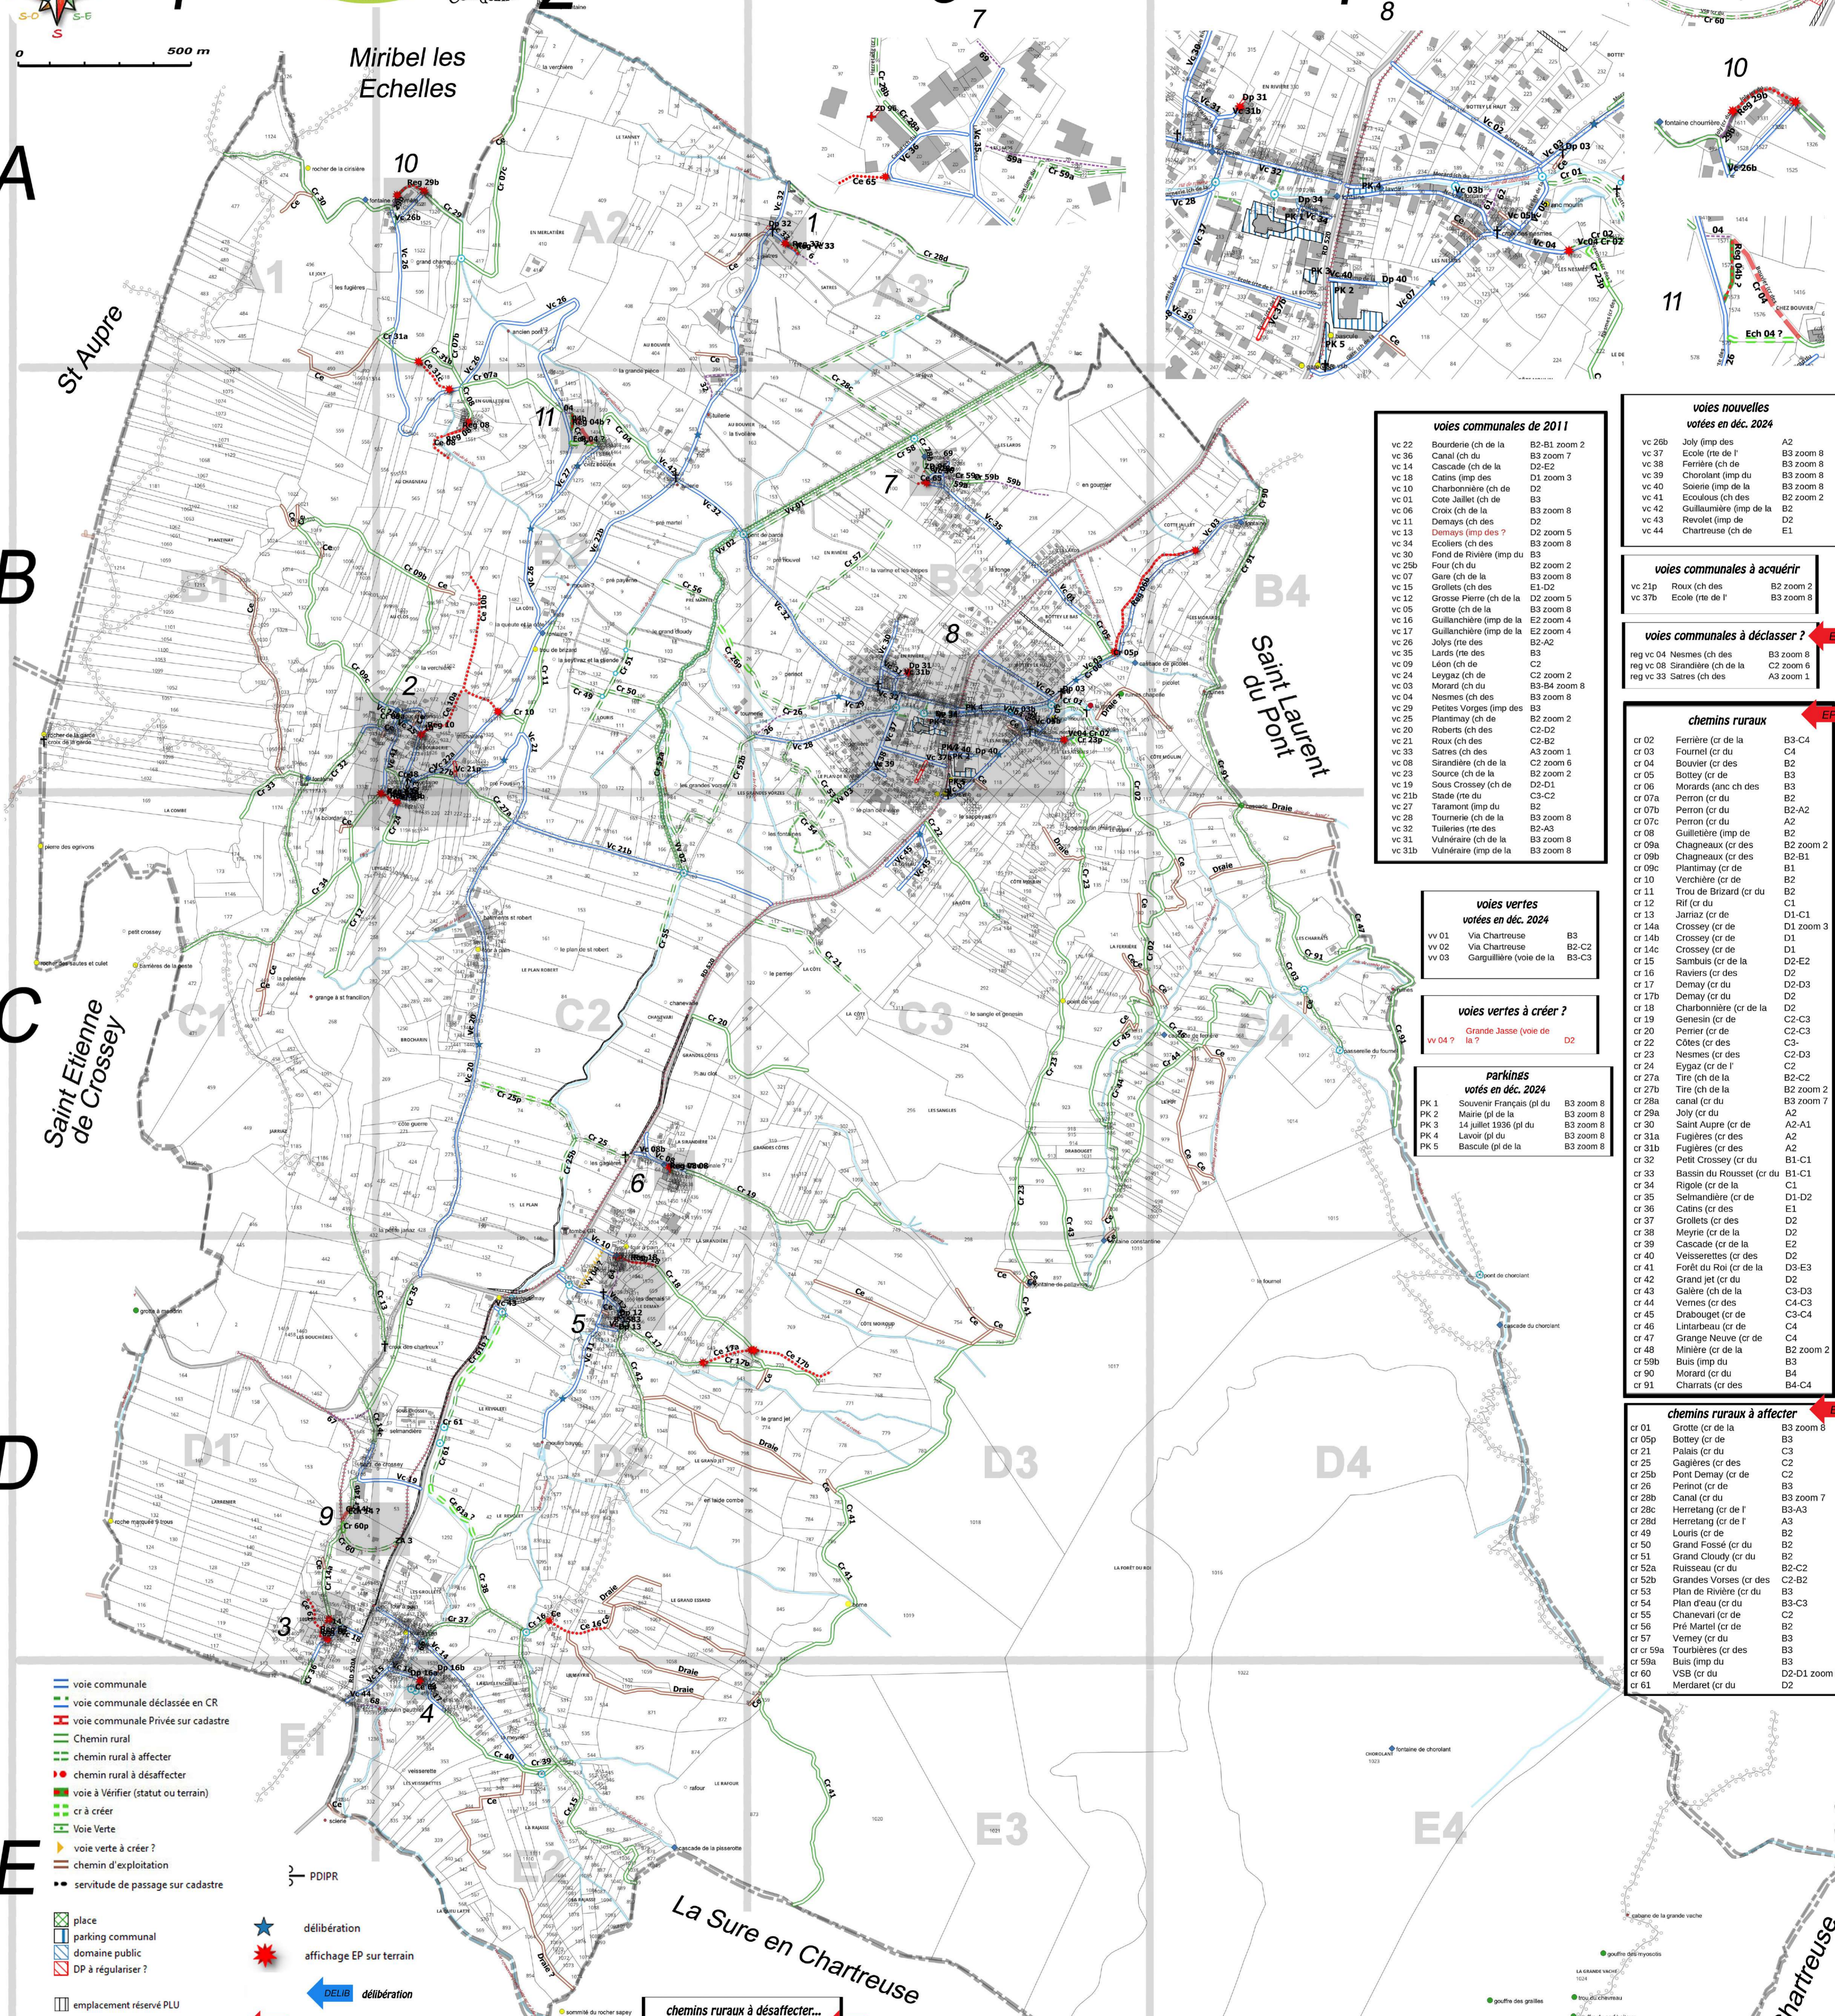

Plan de voirie de Saint-Joseph de Rivière

enquête publique février 2025

www.coordonnet.fr
 Corinne Bourrillon
 Géographie conseils, plans
 Histoire recherches, éditions livres
 09 52 29 54 31
 coordonnet@free.fr
 43000 Châtreaux

- patrimoine historique classé
- patrimoine historique
- lieu intéressant
- disparu
- croix
- croix disparue
- patrimoine naturel
- source, fontaine
- lieu-dit cad. napoléonien
- pont ou passerelle
- busage
- ruisseau

voies communales de 2011

vc 22	Bourdière (ch de la	B2-B1 zoom 2
vc 36	Canal (ch du	B3 zoom 7
vc 14	Cascade (ch de la	D2-E2
vc 18	Catins (imp des	D1 zoom 3
vc 10	Charbonnière (ch de	D2
vc 01	Cote Jallier (ch de	B3
vc 06	Croix (ch de la	B3 zoom 8
vc 11	Demays (ch des	D2
vc 13	Demays (imp des ?	D2 zoom 5
vc 34	Ecolles (ch des	B3 zoom 8
vc 30	Fond de Rivière (imp du	B3
vc 25b	Four (ch du	B2 zoom 2
vc 07	Gare (ch de la	B3 zoom 8
vc 15	Grottes (ch des	E1-D2
vc 12	Grosse Pierre (ch de la	D2 zoom 5
vc 05	Grotte (ch de la	B3 zoom 8
vc 16	Guillanchière (imp de la	E2 zoom 4
vc 17	Guillanchière (imp de la	E2 zoom 4
vc 26	Jolly (rte des	B2-A2
vc 35	Lards (rte des	B2-A2
vc 09	Léon (ch de	C2
vc 24	Leygax (ch de	C2 zoom 2
vc 15	Mesard (ch du	B3-B4 zoom 8
vc 04	Nesmes (ch des	B3 zoom 8
vc 29	Petites Vorges (imp des	B3
vc 25	Planmay (ch de	B2 zoom 2
vc 20	Roberts (ch des	C2-D2
vc 21	Roux (ch des	C2-B2
vc 33	Satres (ch des	A3 zoom 1
vc 08	Sirandière (ch de la	C2 zoom 6
vc 23	Source (ch de la	B2 zoom 2
vc 19	Sous Crossey (ch de	D2-D1
vc 21b	Stade (rte du	C3-C2
vc 27	Taramont (imp du	B2
vc 28	Tournerie (ch de la	B3 zoom 8
vc 32	Tullières (rte des	B2-A3
vc 31	Vulnéraire (ch de la	B3 zoom 8
vc 31b	Vulnéraire (imp de la	B3 zoom 8