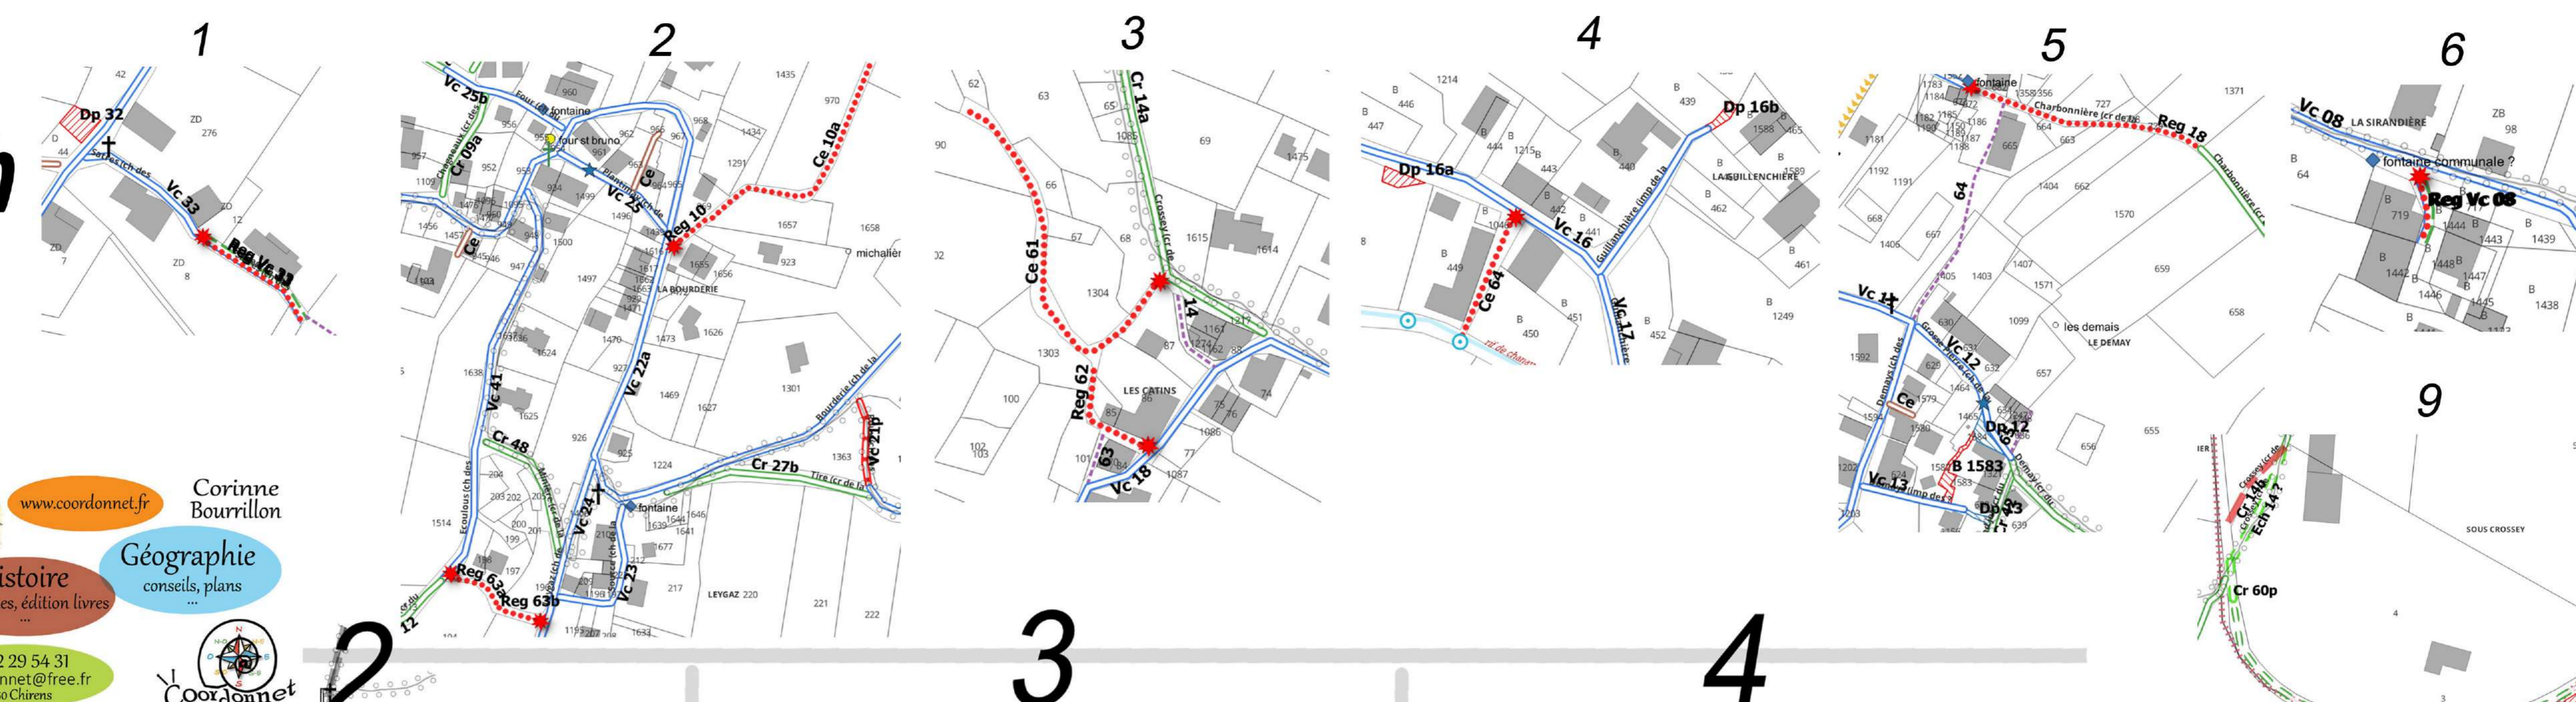

Plan de voirie de Saint-Joseph de Rivière

enquête publique février 2025

www.coordonnet.fr
 Corinne Bourrillon
 Géographie conseils, plans
 Histoire recherches, éditions livres
 09 52 29 54 31
 coordonnet@free.fr
 43000 Châtreaux

- patrimoine historique classé
- patrimoine historique
- lieu intéressant
- disparu
- croix
- croix disparue
- patrimoine naturel
- source, fontaine
- lieu-dit cad. napoléonien
- pont ou passerelle
- busage
- ruisseau

voies communales de 2011

vc 22	Bourdière (ch de la	B2-B1 zoom 2
vc 36	Canal (ch du	B3 zoom 7
vc 14	Cascade (ch de la	D2-E2
vc 18	Catins (imp des	D1 zoom 3
vc 10	Charbonnière (ch de	D2
vc 01	Cote Jallier (ch de	B3
vc 06	Croix (ch de la	B3 zoom 8
vc 11	Demays (ch des	D2
vc 13	Demays (imp des ?	D2 zoom 5
vc 34	Ecolles (ch des	B3 zoom 8
vc 30	Fond de Rivière (imp du	B3
vc 25b	Four (ch du	B2 zoom 2
vc 07	Gare (ch de la	B3 zoom 8
vc 15	Grottes (ch des	E1-D2
vc 12	Grosse Pierre (ch de la	D2 zoom 5
vc 05	Grotte (ch de la	B3 zoom 8
vc 16	Guillanchière (imp de la	E2 zoom 4
vc 17	Guillanchière (imp de la	E2 zoom 4
vc 26	Jolly (rte des	B2-A2
vc 35	Lards (rte des	B2-A2
vc 09	Léon (ch de	C2
vc 24	Leygax (ch de	C2 zoom 2
vc 15	Mesard (ch du	B3-B4 zoom 8
vc 04	Nesmes (ch des	B3 zoom 8
vc 29	Petites Vorges (imp des	B3
vc 25	Planmay (ch de	B2 zoom 2
vc 20	Roberts (ch des	C2-D2
vc 21	Roux (ch des	C2-B2
vc 33	Satres (ch des	A3 zoom 1
vc 08	Sirandière (ch de la	C2 zoom 6
vc 23	Source (ch de la	B2 zoom 2
vc 19	Sous Crossey (ch de	D2-D1
vc 21b	Stade (rte du	C3-C2
vc 27	Taramont (imp du	B2
vc 28	Tournerie (ch de la	B3 zoom 8
vc 32	Tullières (rte des	B2-A3
vc 31	Vulnéraire (ch de la	B3 zoom 8
vc 31b	Vulnéraire (imp de la	B3 zoom 8